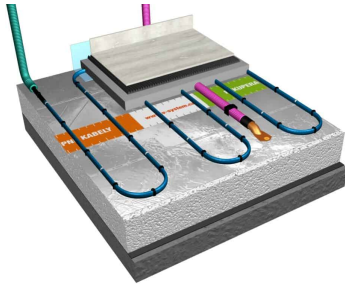

Vytápění

> **PODLAHOVÉ TOPENÍ V CELÉM DOMĚ**

Elektrické odporové topné kabely se samostatným termostatem v celém domě od V- systém.