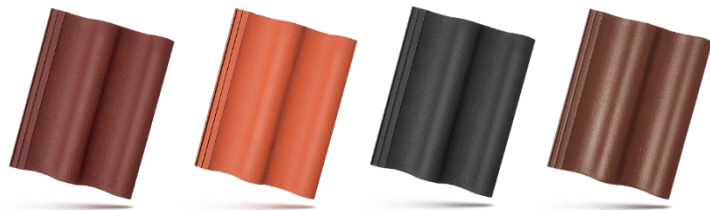

## Úprava vnějších povrchů

- > **omítka:** lepidlo Weber – Terranova elastic – 2 x vrstva, perlínka, vruty 140 mm, fasádní terče, točená silikonová fasádní omítka 1,5 mm zrna z řady UNIVERSAL LINE (světlý odstín)
- > **sokl:** XPS tl. 8 cm, natažení lepidlem Weber elastic – 2 x vrstva, perlínka, marmolit do 25 cm
- > venkovní obklad není součástí ceny

## Střešní krytina a klempířské prvky

- > střešní krytina BRAMAC MAX  včetně příslušenství v barvě dle výběru klienta (červenohnědá, cihlově červená, ebenově černá, tmavohnědá)
- > plechové klempířské prvky v barvě dle výběru klienta